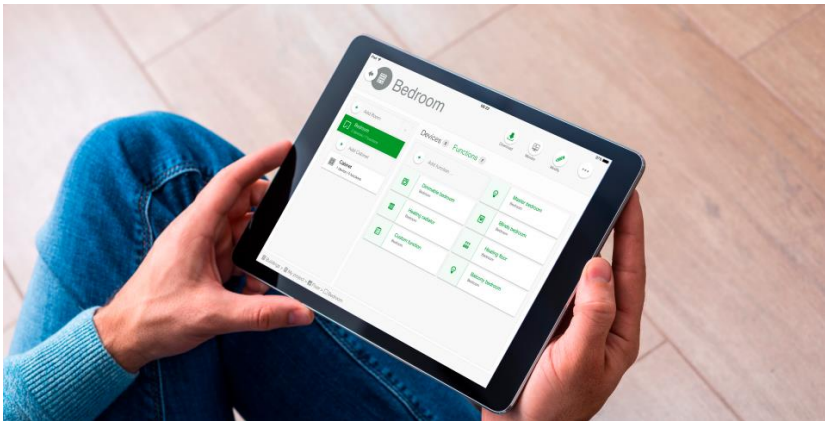

Afbeelding 2: ETS Inside is eenvoudig te gebruiken op de meeste gangbare mobiele toestellen

Over KNX

KNX Association is de oprichter en eigenaar van de **KNX** technologie de – wereldwijde STANDAARD voor woning- en gebouwenautomatisering. Dit omvat het sturen van gebouwfuncties van onder andere verlichting, zonwering, verwarming, ventilatie, airconditioning, beveiliging, persoonlijke alarmering, watercontrole, energiebeheer en slimme energiemeters, telecommunicatie en consumentenelektronica. **KNX** is de wereldwijde standaard voor woning- en gebouwenautomatisering met een fabrikant- en productonafhankelijke ingebruiksstellingstool (ETS) met een volledige serie van transmissiemedia (TP, PL, RF en IP) evenals een volledige serie configuratiemodi (system en easy mode). **KNX** is erkend als een Europese standaard (CENELEC EN 50090 en CEN EN 13321-1) en een internationale standaard (ISO/IEC 14543-3). Deze standaard is gebaseerd op 27 jaar ervaring in de markt. Meer dan 400 bedrijven wereldwijd uit verschillende toepassingsgebieden zijn aangesloten bij **KNX** en bieden bijna 7000 KNX gecertificeerde productgroepen in hun catalogi aan. **KNX** Association heeft met meer dan 67.000 installatiebedrijven partnerovereenkomsten in meer dan 160 landen.

www.knx.org

Voor meer informatie/gegevens kunt u een e-mail sturen naar:

heinz.lux@knx.org

Afbeeldingen kunnen hier worden gedownload: www.knx.org/knx-nl/pers/