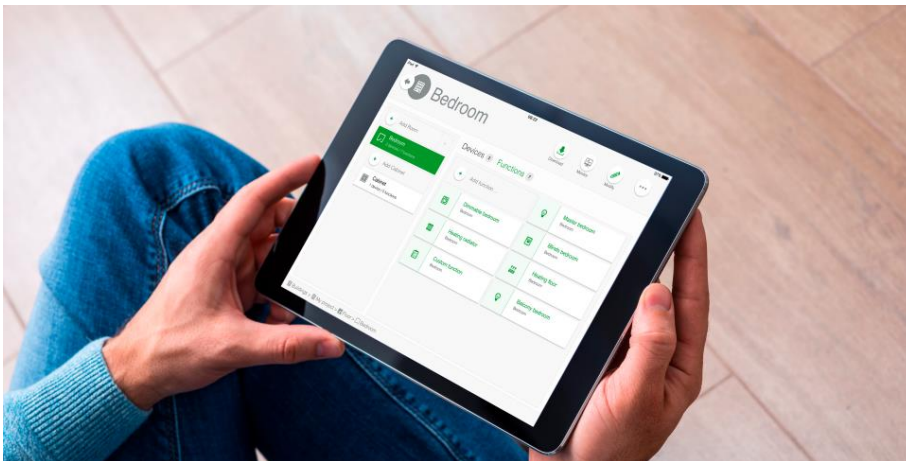

Intelligent : en assurant la transition du PC vers les terminaux mobiles utilisés couramment, ETS Inside transforme la façon dont les installations KNX sont conçues et mises en service. Dans la mesure où le logiciel peut être un élément permanent de l'installation, seule l'application client ETS Inside est nécessaire pour configurer votre installation KNX. Cette application peut être téléchargée sur tous les app stores (Apple App Store, Google Play Store et Windows Store).

Image 1 : ETS Inside est intelligent, simple et sûr

Image 2 : ETS Inside peut être facilement utilisé sur les terminaux mobiles les plus courants

A propos de KNX

KNX Association est le créateur et propriétaire de la technologie **KNX** – le STANDARD mondial pour toutes les applications dans le domaine de la domotique et de l'immotique, allant du contrôle de l'éclairage, la commande des stores, aux systèmes variés de sécurité, de ventilation, de chauffage, de climatisation, de surveillance, d'alarme, de contrôle de l'eau, de gestion d'énergie, de mesure ainsi que les appareils électroménagers, audio et bien d'autres encore. **KNX** est le standard mondial pour le contrôle de la maison et du bâtiment avec un outil unique de mise en service et de conception indépendant du fabricant, avec un ensemble complet de média de communication supporté (TP, PL, RF et IP) ainsi qu'un ensemble complet de modes de configuration supportés (système et mode facile). **KNX** est reconnu comme standard européen (CENELEC EN 50090 et CEN EN 13321-1) et international (ISO/IEC 14543-3). Ce standard s'est établi grâce à ses 27 années d'expérience sur le marché. Plus de 400 entreprises membres dans le monde entier présentes dans le domaine des applications ont presque 7000 produits certifiés **KNX** dans leurs catalogues. KNX Association dispose également d'accords de partenariat avec plus de 67000 installateurs dans plus de 160 pays.